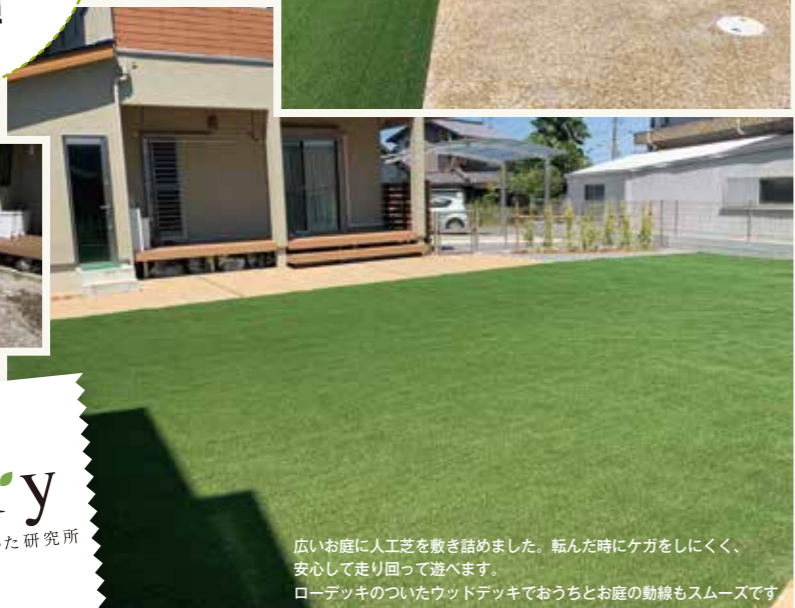

case1
子どもがのびのび
「遊べる庭」
にしたい!

京阪グリーンは
ウッドデッキの施工実績 関西 No.1!

niwary

庭からはじめるくらしの研究所

広いお庭に人工芝を敷き詰めました。転んだ時にケガをしにくく、安心して走り回って遊べます。ローデッキのついたウッドデッキでおうちとお庭の動線もスムーズです。

case2
家族でのんびり
「寛げる庭」
にしたい!

既存のタイルデッキの上にテラス屋根を設置しました。後付けとは思えないくらい、ナチュラルウッドの内天井がお家の佇まいになじみ、くつろぎのガーデンテラスとしての空間が出来上がりました。

case3
ペットも思いっきり
「楽しい庭」
にしたい!

ワンちゃんのために設置されたガーデンルームです。側面の引き違い戸には、ワンちゃんが自由に入出りできるペットドアがついています。ワンちゃんも視線を気にすることなく、のびのびとくつろぐことができます。

case4
お友だちも呼んで
「集える庭」
にしたい!

空まで視界が広がるような明るくオープンなテラス屋根。ゆるやかな曲線を描くテラスと人工芝の上に置かれた板石、テラス脇にはロックガーデン、シックな色合いの壁に緑豊かな木々たちが織り成す、モダンで上品なお庭です。